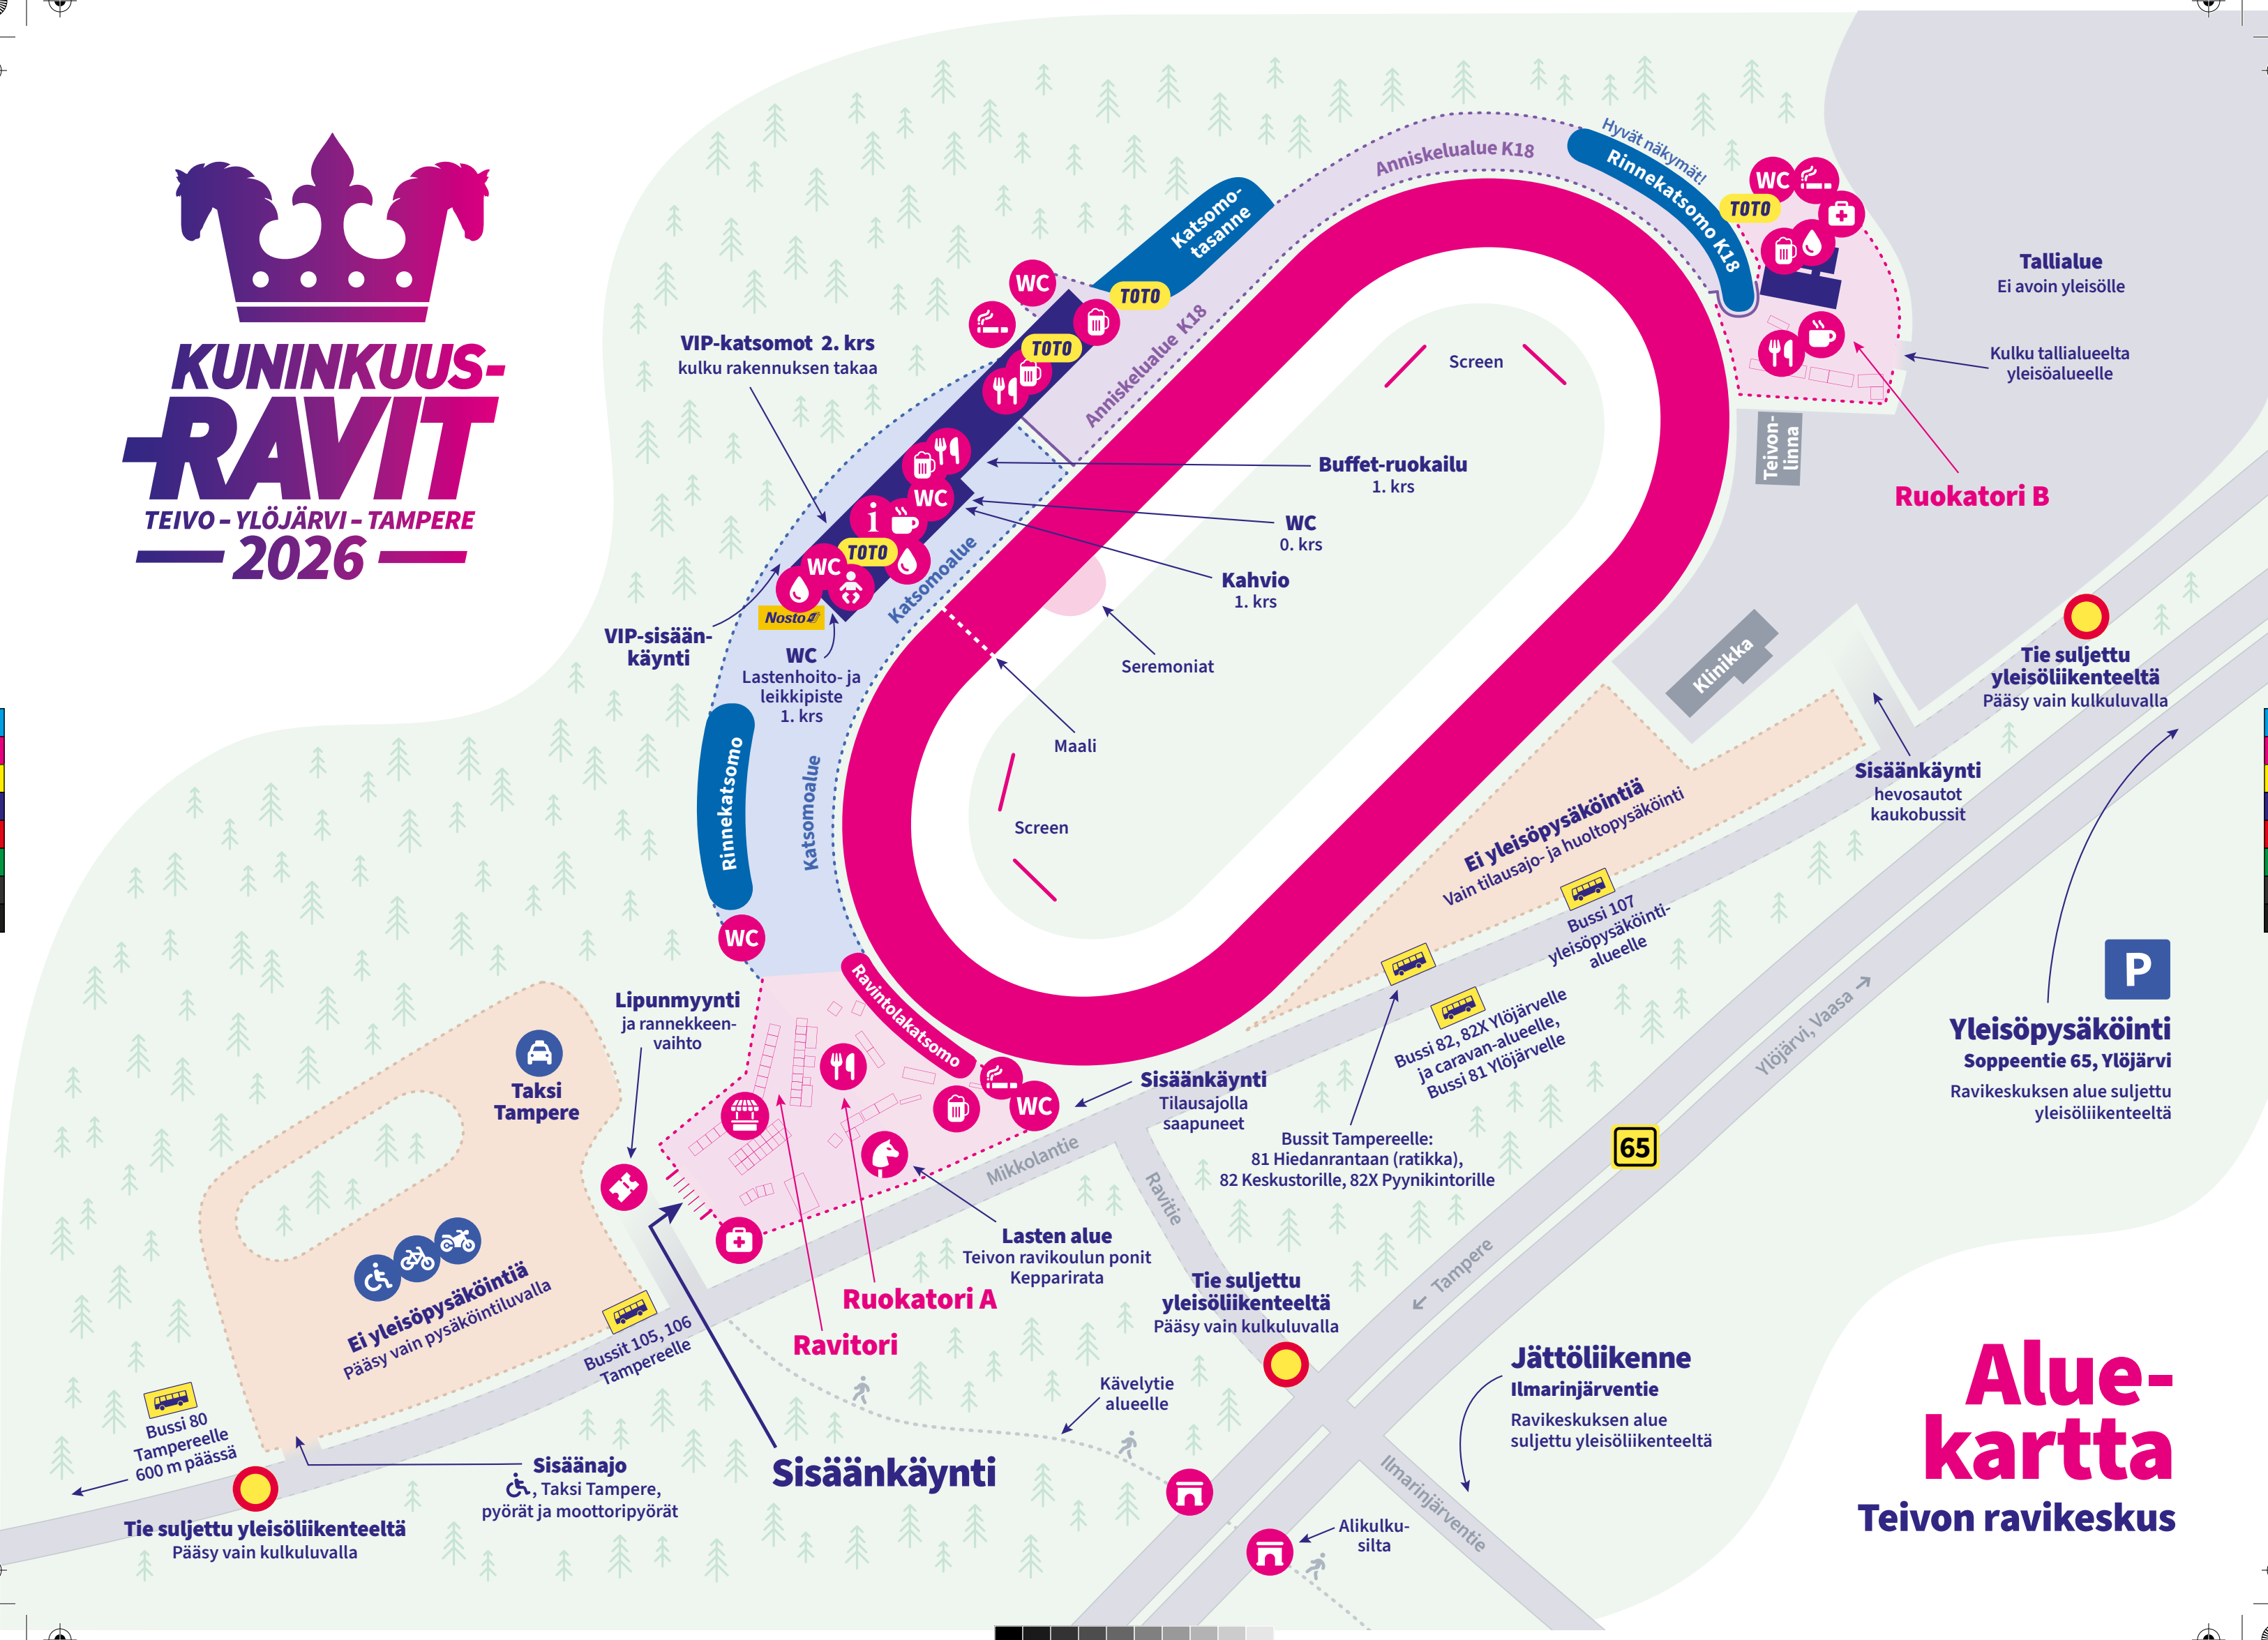

KUNINKUUS- RAVIT

TEIVO - YLÖJÄRVI - TAMPERE
— 2026 —

Alue- kartta

Teivon ravikeskus